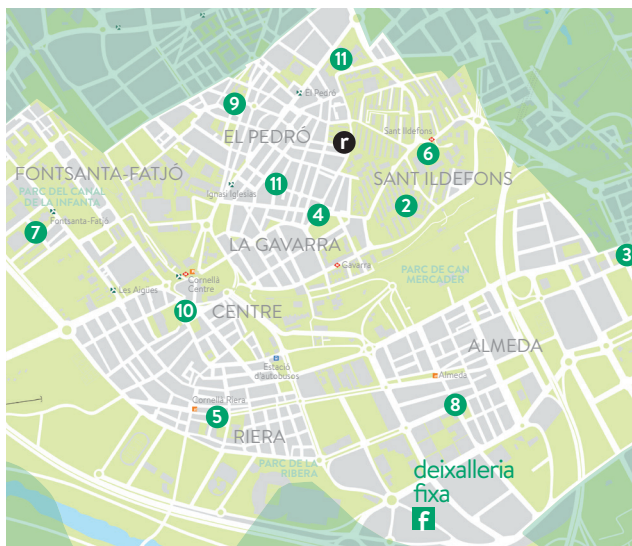

ubicacions i horaris

deixalleria fixa

f

LLOC

Carrer Progrés, 18-20
08940 Cornellà de Llobregat
(T. 934 740 894)

HORARI

Dilluns a divendres, de 9:00 a 14:00 h i de 16:00 a 19:30 h
Dissabte i diumenge,
de 10:00 a 14:00 h
Festius tancat

re-parada

r

LLOC

Carrer Catalans, 70

HORARI

De dilluns a divendres,
de 10:30 a 13:00 h
i de 17:00 a 19:30 h
Festius tancat

deixalleria mòbil

De 9:30 a 13:00 h

De 16:30 a 19:30 h

Dilluns	1 Av. Línia Elèctrica / Mn. Andreu	2 Pl. del Pilar
Dimarts	4 Pl. Catalunya (cantonada Mn. Andreu-Miranda)	3 Jardins de la Pau
Dimecres	6 Mercat Sant Ildefons	4 Pl. Sardana / Pg. Ferrocarrils Catalans
Dijous	8 Tirso de Molina / St. Ferran (Pl. Almeda la Vella)	7 Pl. Gandesa
Divendres	10 Pl. Església	9 Pl. Pallars
		11 Mercat Marsans / Mn. Jaume Soler

*Els dies festius no hi ha servei de deixalleria mòbil

Ajuntament de
Cornellà de Llobregat

AMB Residus

**CORNELLÀ
NATURA**